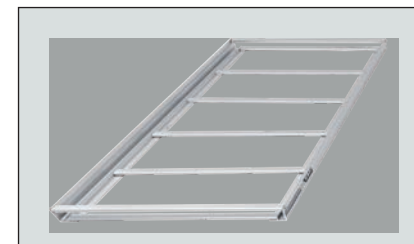

Грузовая корзина 1200 x 700 мм
(алюминиевая) **Арт.** 99999111037382