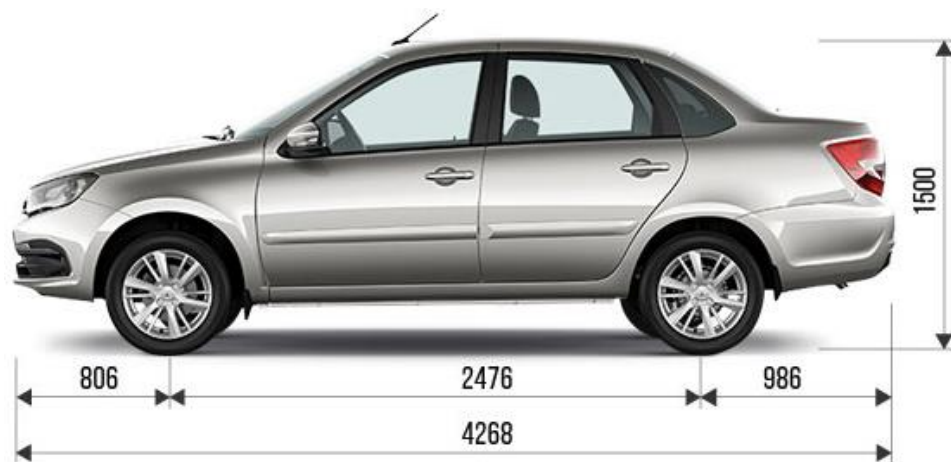

LADA GRANTA

Седан

СОСТАВ КОМПЛЕКТАЦИЙ

Комплектация	Standard	Special Edition	Special Edition +
Код версии			
1.6 л (90 л.с.) МКП	21904-5DJ-B0	21904-5DJ-B1	21904-5DN-B1
Безопасность			
Подушка безопасности водителя	•	•	•
Индикация незастегнутого ремня безопасности водителя	•	•	•
Подголовники задних сидений L-образные, регулируемые по высоте (2)	•	•	•
Крепления для детских сидений ISOFIX (2)	•	•	•
Блокировка задних дверей от открывания детьми	•	•	•
Корректор света фар	•	•	•
Дневные ходовые огни	•	•	•
Антиблокировочная система с электронным распределением тормозных сил (ABS, EBD)	•	•	•
Интерьер			
Бортовой компьютер	•	•	•
Датчик температуры наружного воздуха	•	•	•
Цельное заднее сиденье с раскладкой спинки	•	•	•
Обивка сидений ткань. Цвет темно-серый	•	•	•
Обивка дверей (вставка) пластик	•	•	•
Карман в спинке сиденья переднего пассажира	•	•	•
Противосолнечный козырек пассажира с зеркалом	•	•	•
Розетка 12V на центральной консоли	•	•	•
Облицовка порогов пола	•	•	•
Уплотнители порогов пола	•	•	•
Функция задержки освещения салона после закрытия двери	•	•	•
Подсветка вещевого ящика	•	•	•
Подсветка багажного отделения	•	•	•
Кронштейны крепления груза в багажнике	•	•	•
Инструмент водителя: домкрат, ключ колесный	•	•	•

ЦВЕТОВАЯ ГАММА

ОСНОВНЫЕ ТЕХНИЧЕСКИЕ ХАРАКТЕРИСТИКИ

	1.6 л (90 л.с.), 5MT	1.6 л (106 л.с.), 5MT
Длина / ширина / высота, мм	4268 / 1700 / 1500	4268 / 1700 / 1500
База, мм	2476	2476
Дорожный просвет при снаряженной массе, мм	180	180
Объём багажного отделения / со сложенными задними сиденьями, л	520 / 815	520 / 815
Масса в снаряженном состоянии, кг	1075...1160	1075...1160
Максимальная мощность, кВт (л.с.) / об. мин.	66 (90) / 5000	78 (106) / 5800
Максимальный крутящий момент, Нм / об. мин.	143 / 3800	148 / 4200
Рекомендуемое топливо	бензин с октановым числом 95 (92)	бензин с октановым числом 95
Объём топливного бака, л	50	50
Максимальная скорость, км/ч	179	184
Время разгона 0-100 км/ч, с	11,2	10,5
Смешанный цикл, л/100 км	6,8	6,5